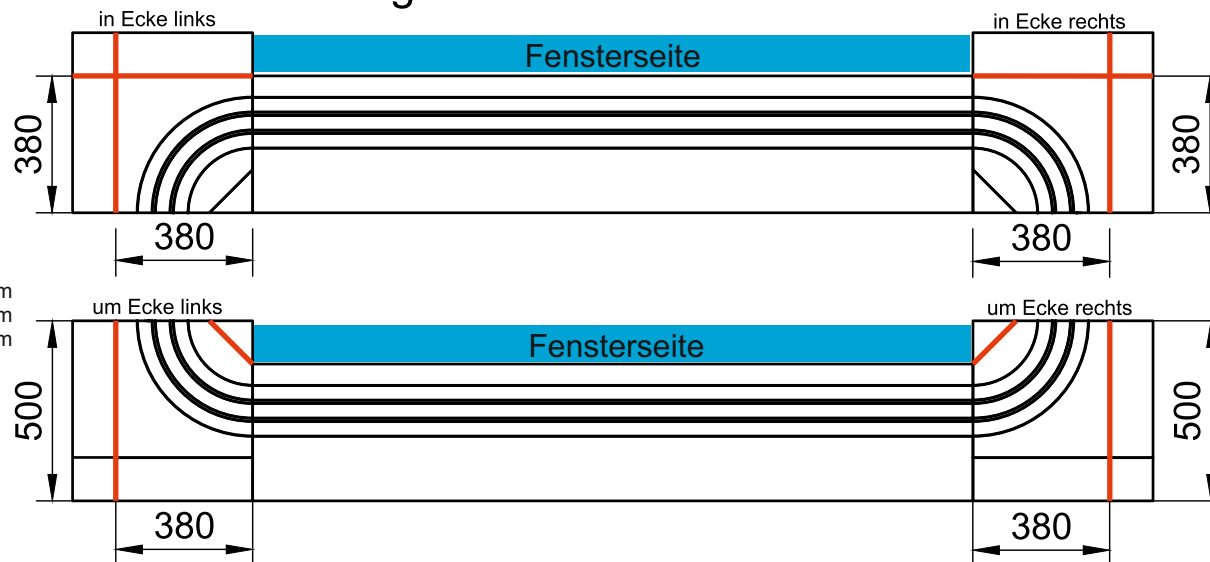

2D Abmessung je Verbauart Rundbogen Invisible 3-lfg (Artikel 10450-3)

Es gibt nur **einen** Rundbogen 3-lfg mit der Artikelnummer 10450-3. Dieser Rundbogen kann für alle Verbauarten (in Ecke, um Ecke, rechts oder links, Wandabstand 8cm / 20cm) verbaut werden. Es müssen lediglich **2 Kanten** je nach Verbauart abgeschnitten werden. **Ansicht: Draufsicht** (Man sieht den Schienenrücken)

Abstand Fensterseite zum Vorhangschienenlauf 8cm

Zusatzinformationen gültig für alle Verbauarten

Rundbogen-Winkel: 90 Grad
Rundbogen-Radius 1: R200mm
Rundbogen-Radius 2: R250mm
Rundbogen-Radius 2: R300mm

Fragen?
rufen Sie uns an

Abstand Fensterseite zum Vorhangschienenlauf 20cm